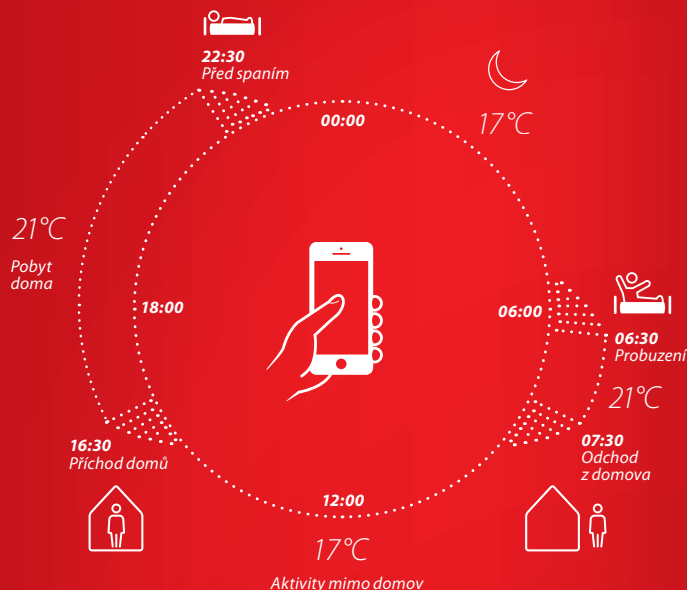

NOVINKA ROKU
2017

Danfoss Eco™ vám umožňuje kompletní kontrolu nad ovládáním vašich otopných těles pomocí technologie Bluetooth a je perfektním řešením pro menší byt či dům.

- **Programovatelný komfort, který se přizpůsobí vašemu dennímu rozvrhu – ať už jste doma, venku, nebo spíte.**
- **Ovládání jednotlivých radiátorů prostřednictvím mobilní aplikace Danfoss Eco™.**
- **Technologie Bluetooth: programujte každou hlavici Danfoss Eco™ na vzdálenost až 10 m.**
- **Manuální funkce termostatické hlavice s otočným tělem a řešením Plug-and-Play umožňuje snadnou výměnu a rychlý přechod na chytré vytápění.**

Bluetooth

Upozorňujeme, že hlavice Danfoss Eco™ není kompatibilní se systémem regulace vytápění Danfoss Link™ ani s podlahovým vytápěním.

MOŽNOSTI OVLÁDÁNÍ DANFOSS ECO™

Chytré vytápění se přizpůsobí vašemu dennímu režimu

– Pro větší pohodlí a vyšší úsporu energie

Nejsnazší způsob, jak doma ušetřit energii, je prostě omezit vytápění, když je právě nepotřebujete. Doba, kterou trávíte mimo domov či spánkem, vám nabízí dokonalou příležitost k ušetření peněz za vytápění – aniž byste hnuli prstem