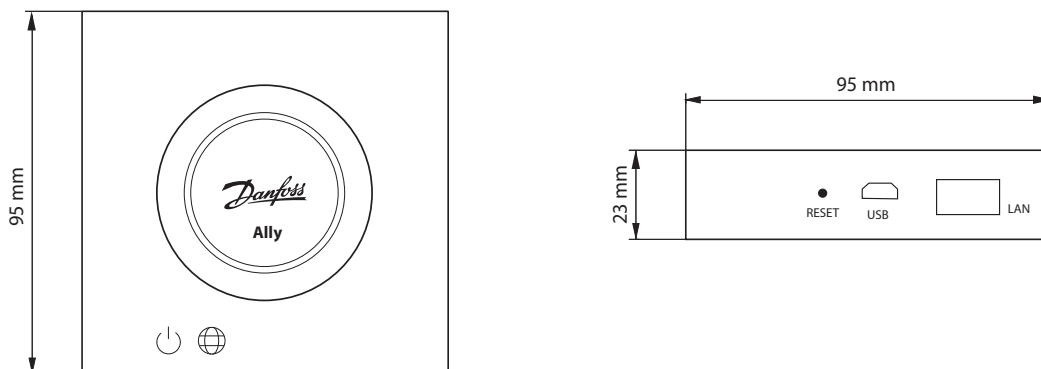

Technické specifikace

Centrální jednotka Danfoss Ally™ Gateway	
Funkce zařízení	Gateway inteligentní domácnosti
Doporučené použití	Obytné prostory (stupeň znečištění 2)
Použití	Radiátory, teplovodní podlahové vytápění
LED kontrolky (zelené)	Napájení/Stav, Připojení k síti
Tlačítko	Stisknutím resetovacího tlačítka na 5 sekund obnovíte tovární nastavení.
Zdroj napájení	5 V DC
Adaptér	110–240 V AC, 5 V / 1 A DC
Spotřeba energie / Standby	< 5 W / < 2 W
Drátová komunikace	Port 10/100M Ethernet (RJ45, LAN)
Bezdrátová komunikace	ZigBee/IEEE 802.15.4
Přenosová frekvence / Výkon	2,4 GHz / < 20 dBm (79 mW)
Dosah přenosu uvnitř budov	do 30 m
Aktualizace firmwaru	Podpora aktualizací prostřednictvím OTA (over the air)
Provozní teplota	-10 až 55 °C
Skladovací teplota	-20 až 60 °C
Barva	RAL 9016
Velikost	95 x 95 x 23 mm
Třída krytí	20
Integrace	Amazon Alexa, Google Assistant, Partner API
Osvědčení, označení atd.	

Rozměry

Danfoss s.r.o.

Climate Solutions • danfoss.cz • +420 22 888 76 66 • zakaznickyservis@danfoss.com

Veškeré informace, mimo jiné informace o výběru produktu, jeho použití, designu, hmotnosti, rozměrech, kapacitě nebo jakýchkoli jiných technických údajích v příručkách k produktům, popisech v katalozích, reklamách atd., bez ohledu na to, zda byly poskytnuty písemně, ústně, elektronicky, online nebo prostřednictvím stahování, budou považovány za informativní a jsou závazné pouze za podmínky a v rozsahu, v němž na ně byl uveden výslovný odkaz v nabídce nebo v potvrzení objednávky. Danfoss nepřijímá odpovědnost za případné chyby v katalozích, brožurách, videích a dalších materiálech.

Danfoss si vyhrazuje právo změnit své výrobky bez předchozího upozornění. To platí také pro objednané, avšak nedodané výrobky za předpokladu, že takové změny lze provádět bez změn podoby, vhodnosti nebo funkce výrobku.

Všechny ochranné známky uvedené v tomto materiálu jsou majetkem společnosti Danfoss A/S nebo společností skupiny Danfoss. Název Danfoss a logo Danfoss jsou ochranné známky společnosti Danfoss A/S. Všechna práva vyhrazena.